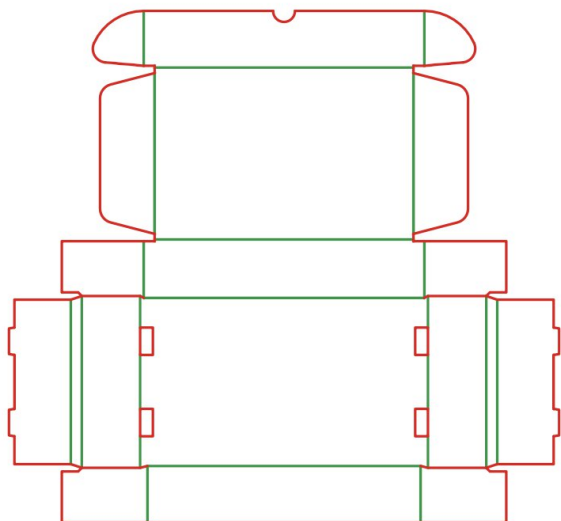

Самосборная коробка

FEFCO 0215

120x120x110мм МГК 0215

100x90x100мм МГК 0215

76x76x76мм МГК 0215

150x45x45мм МГК 0215

FEFCO 0427

170x80x40мм	МГК 0427
250x130x45мм	МГК 0427
365x305x50мм	МГК 0427
260x260x35мм	МГК 0427
230x120x38мм	МГК 0427
400x305x80мм	МГК 0427
410x370x137мм	МГК 0427
220x150x40мм	МГК 0427
250x250x40мм	МГК 0427
220x180x50мм	МГК 0427
200x150x30мм	МГК 0427
340x157x50мм	МГК 0427
225x165x80мм	МГК 0427
160x100x50мм	МГК 0427
320x260x95мм	профиль С, 0427
400x390x76мм	профиль С, 0427

FEFCO 0426-Pizza

220x160x35мм	мгк 0426-Pizza
360x360x40мм	мгк 0426-Pizza
410x410x40мм	мгк 0426-Pizza
200x200x100мм	мгк 0426-Pizza
310x310x40мм	мгк 0426-Pizza
400x250x40мм	профиль С, 0426-Pizza (под пироги)
505x505x45мм	профиль С, 0426-Pizza

FEFCO 0471

100x80x50мм	МГК 0471
100x80x75мм	МГК 0471
210x90x50мм	МГК 0471
225x80x80мм	МГК 0471
200x120x120мм	МГК 0471
160x80x75мм	МГК 0471
160x100x100мм	МГК 0471
110x110x30мм	МГК 0471
155x155x35мм	МГК 0471
190x190x30мм	МГК 0471
340x80x60мм	МГК 0471
100x80x30мм	МГК 0471
266x126x115мм	МГК 0471
545x195x85мм	профиль С, 0471
570x140x40мм	профиль С, 0471
264x178x99мм	профиль С, 0471
125x100x60мм	профиль С, 0471
180x100x100мм	профиль С 0471

FEFCO 0201

160x100x55мм	профиль С, 0201
140x140x175мм	профиль С, 0201
340x170x97мм	профиль С, 0201
140x130x80мм	профиль С, 0201
180x174x172мм	профиль С, 0201
130x90x130мм	профиль С, 0201
275x145x75мм	профиль С, 0201 (3шт на форме) с ручками и дырочками (съёмные).