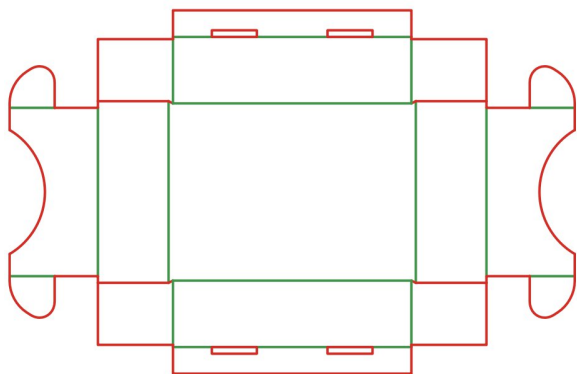

FEFCO 0201

160x100x55мм	профиль С, 0201
140x140x175мм	профиль С, 0201
340x170x97мм	профиль С, 0201
140x130x80мм	профиль С, 0201
180x174x172мм	профиль С, 0201
130x90x130мм	профиль С, 0201
275x145x75мм	профиль С, 0201 (3шт на форме) с ручками и дырочками (съёмные).

Гофролоток

FEFCO 0431

380x280x85мм профиль В, 0431-1

FEFCO 0432

400x310x170мм профиль С, 0432

290x290x45 мкг под часы