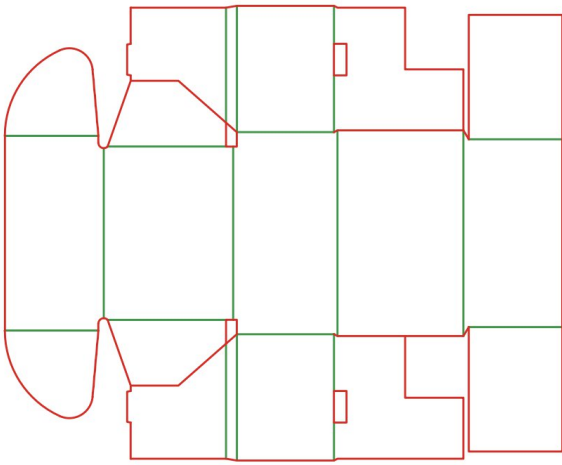

FEFCO 0471-1

170x70x40мм	мгк 0471-1
635x200x160мм	профиль С, 0471-1
310x165x150мм	профиль С, 0471-1
215x175x120мм	профиль С, 0471-1
310x165x150мм	профиль С, 0471-1
215x175x120мм	профиль С, 0471-1