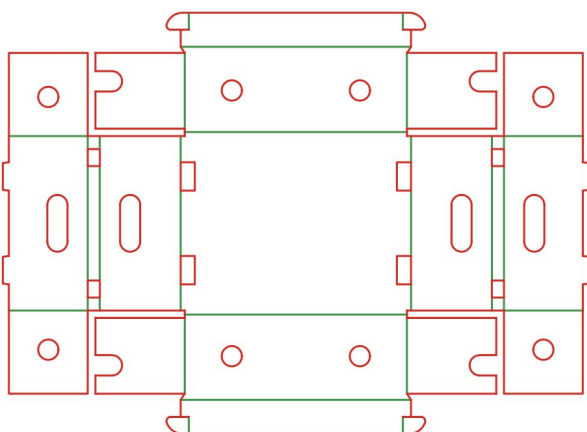

FEFCO 0201

160x100x55мм	профиль С, 0201
140x140x175мм	профиль С, 0201
340x170x97мм	профиль С, 0201
140x130x80мм	профиль С, 0201
180x174x172мм	профиль С, 0201
130x90x130мм	профиль С, 0201
275x145x75мм	профиль С, 0201 (3шт на форме) с ручками и дырочками (съёмные).

Гофролоток

FEFCO 0431

380x280x85мм профиль В, 0431-1

FEFCO 0432

400x310x170мм профиль С, 0432

290x290x45 мкг под часы