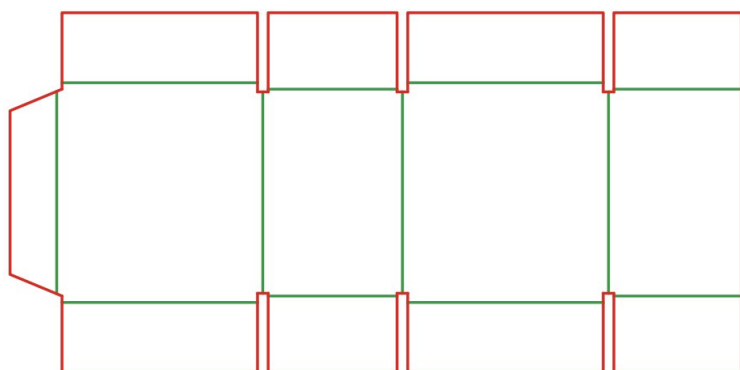

FEFCO 0471

100x80x50мм	МГК 0471
100x80x75мм	МГК 0471
210x90x50мм	МГК 0471
225x80x80мм	МГК 0471
200x120x120мм	МГК 0471
160x80x75мм	МГК 0471
160x100x100мм	МГК 0471
110x110x30мм	МГК 0471
155x155x35мм	МГК 0471
190x190x30мм	МГК 0471
340x80x60мм	МГК 0471
100x80x30мм	МГК 0471
266x126x115мм	МГК 0471
545x195x85мм	профиль С, 0471
570x140x40мм	профиль С, 0471
264x178x99мм	профиль С, 0471
125x100x60мм	профиль С, 0471
180x100x100мм	профиль С 0471

FEFCO 0471-1

170x70x40мм	мгк 0471-1
635x200x160мм	профиль С, 0471-1
310x165x150мм	профиль С, 0471-1
215x175x120мм	профиль С, 0471-1
310x165x150мм	профиль С, 0471-1
215x175x120мм	профиль С, 0471-1

Четырёхклапанная коробка

FEFCO 0201

160x100x55мм	профиль С, 0201
140x140x175мм	профиль С, 0201
340x170x97мм	профиль С, 0201
140x130x80мм	профиль С, 0201
180x174x172мм	профиль С, 0201
130x90x130мм	профиль С, 0201
275x145x75мм	профиль С, 0201 (3шт на форме) с ручками и дырочками (съёмные).