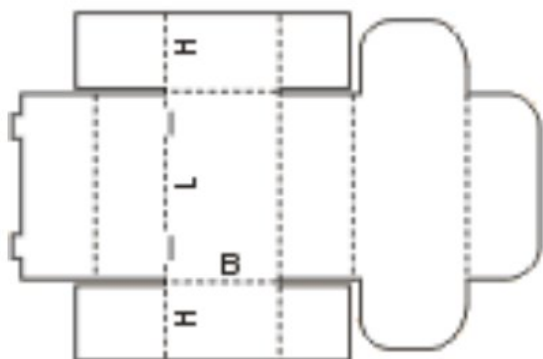

Самосборная коробка

FEFCO 0215

120x120x110мм МГК 0215

100x90x100мм МГК 0215

76x76x76мм МГК 0215

150x45x45мм МГК 0215

FEFCO 0427

170x80x40мм	МГК 0427
250x130x45мм	МГК 0427
365x305x50мм	МГК 0427
260x260x35мм	МГК 0427
230x120x38мм	МГК 0427
400x305x80мм	МГК 0427
410x370x137мм	МГК 0427
220x150x40мм	МГК 0427
250x250x40мм	МГК 0427
220x180x50мм	МГК 0427
200x150x30мм	МГК 0427
340x157x50мм	МГК 0427
225x165x80мм	МГК 0427
160x100x50мм	МГК 0427
320x260x95мм	профиль С, 0427
400x390x76мм	профиль С, 0427

FEFCO 0426-Pizza

220x160x35мм	мгк 0426-Pizza
360x360x40мм	мгк 0426-Pizza
410x410x40мм	мгк 0426-Pizza
200x200x100мм	мгк 0426-Pizza
310x310x40мм	мгк 0426-Pizza
400x250x40мм	профиль С, 0426-Pizza (под пироги)
505x505x45мм	профиль С, 0426-Pizza

FEFCO 0471

100x80x50мм	МГК 0471
100x80x75мм	МГК 0471
210x90x50мм	МГК 0471
225x80x80мм	МГК 0471
200x120x120мм	МГК 0471
160x80x75мм	МГК 0471
160x100x100мм	МГК 0471
110x110x30мм	МГК 0471
155x155x35мм	МГК 0471
190x190x30мм	МГК 0471
340x80x60мм	МГК 0471
100x80x30мм	МГК 0471
266x126x115мм	МГК 0471
545x195x85мм	профиль С, 0471
570x140x40мм	профиль С, 0471
264x178x99мм	профиль С, 0471
125x100x60мм	профиль С, 0471
180x100x100мм	профиль С 0471

FEFCO 0201

160x100x55мм	профиль С, 0201
140x140x175мм	профиль С, 0201
340x170x97мм	профиль С, 0201
140x130x80мм	профиль С, 0201
180x174x172мм	профиль С, 0201
130x90x130мм	профиль С, 0201
275x145x75мм	профиль С, 0201 (3шт на форме) с ручками и дырочками (съёмные).