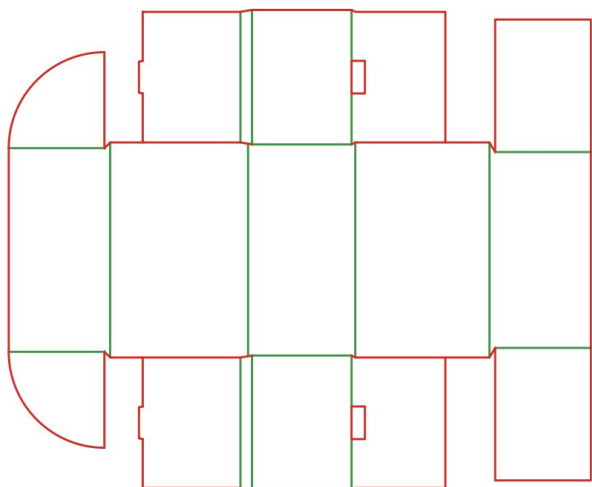

FEFCO 0471

100x80x50мм	МГК 0471
100x80x75мм	МГК 0471
210x90x50мм	МГК 0471
225x80x80мм	МГК 0471
200x120x120мм	МГК 0471
160x80x75мм	МГК 0471
160x100x100мм	МГК 0471
110x110x30мм	МГК 0471
155x155x35мм	МГК 0471
190x190x30мм	МГК 0471
340x80x60мм	МГК 0471
100x80x30мм	МГК 0471
266x126x115мм	МГК 0471
545x195x85мм	профиль С, 0471
570x140x40мм	профиль С, 0471
264x178x99мм	профиль С, 0471
125x100x60мм	профиль С, 0471
180x100x100мм	профиль С 0471