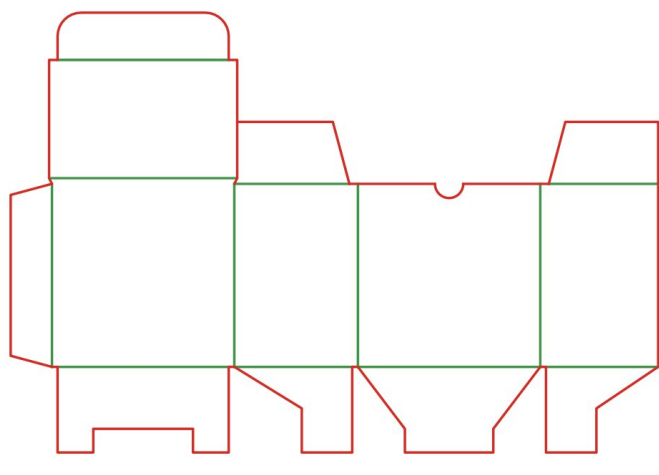

Самосборная коробка

FEFCO 0215

120x120x110мм МГК 0215

100x90x100мм МГК 0215

76x76x76мм МГК 0215

150x45x45мм МГК 0215

FEFCO 0427

170x80x40мм	МГК 0427
250x130x45мм	МГК 0427
365x305x50мм	МГК 0427
260x260x35мм	МГК 0427
230x120x38мм	МГК 0427
400x305x80мм	МГК 0427
410x370x137мм	МГК 0427
220x150x40мм	МГК 0427
250x250x40мм	МГК 0427
220x180x50мм	МГК 0427
200x150x30мм	МГК 0427
340x157x50мм	МГК 0427
225x165x80мм	МГК 0427
160x100x50мм	МГК 0427
320x260x95мм	профиль С, 0427
400x390x76мм	профиль С, 0427

FEFCO 0426-Pizza

220x160x35мм	мгк 0426-Pizza
360x360x40мм	мгк 0426-Pizza
410x410x40мм	мгк 0426-Pizza
200x200x100мм	мгк 0426-Pizza
310x310x40мм	мгк 0426-Pizza
400x250x40мм	профиль С, 0426-Pizza (под пироги)
505x505x45мм	профиль С, 0426-Pizza